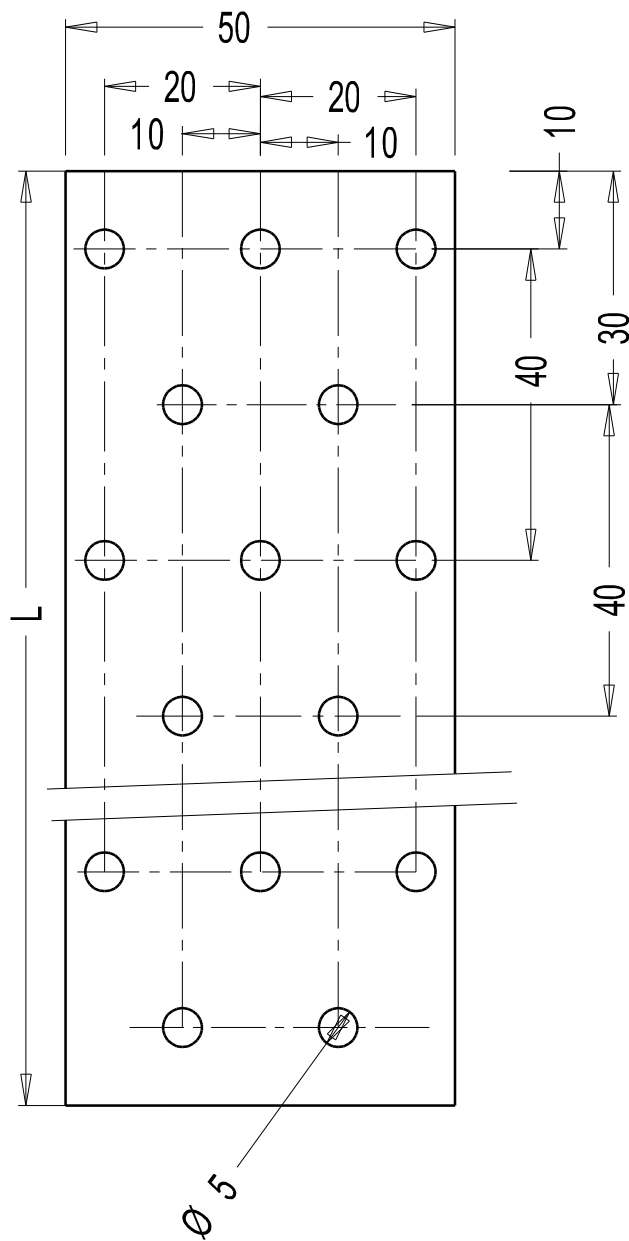

3.2

Art  
 71711 160x50x2.0  
 71714 200x50x2.0

Materjal: HDG DX51D Z275 MAC			Arv: X tk.	Mass:	M66t: M1:1	A4
Konstruktor		10.02.13	Ninetus: Naelutusplaat			
Kontrollis						
		Lehti: 1	Tahis:		Muudat.	Tootekaart
		Lehti: 1			-XX	