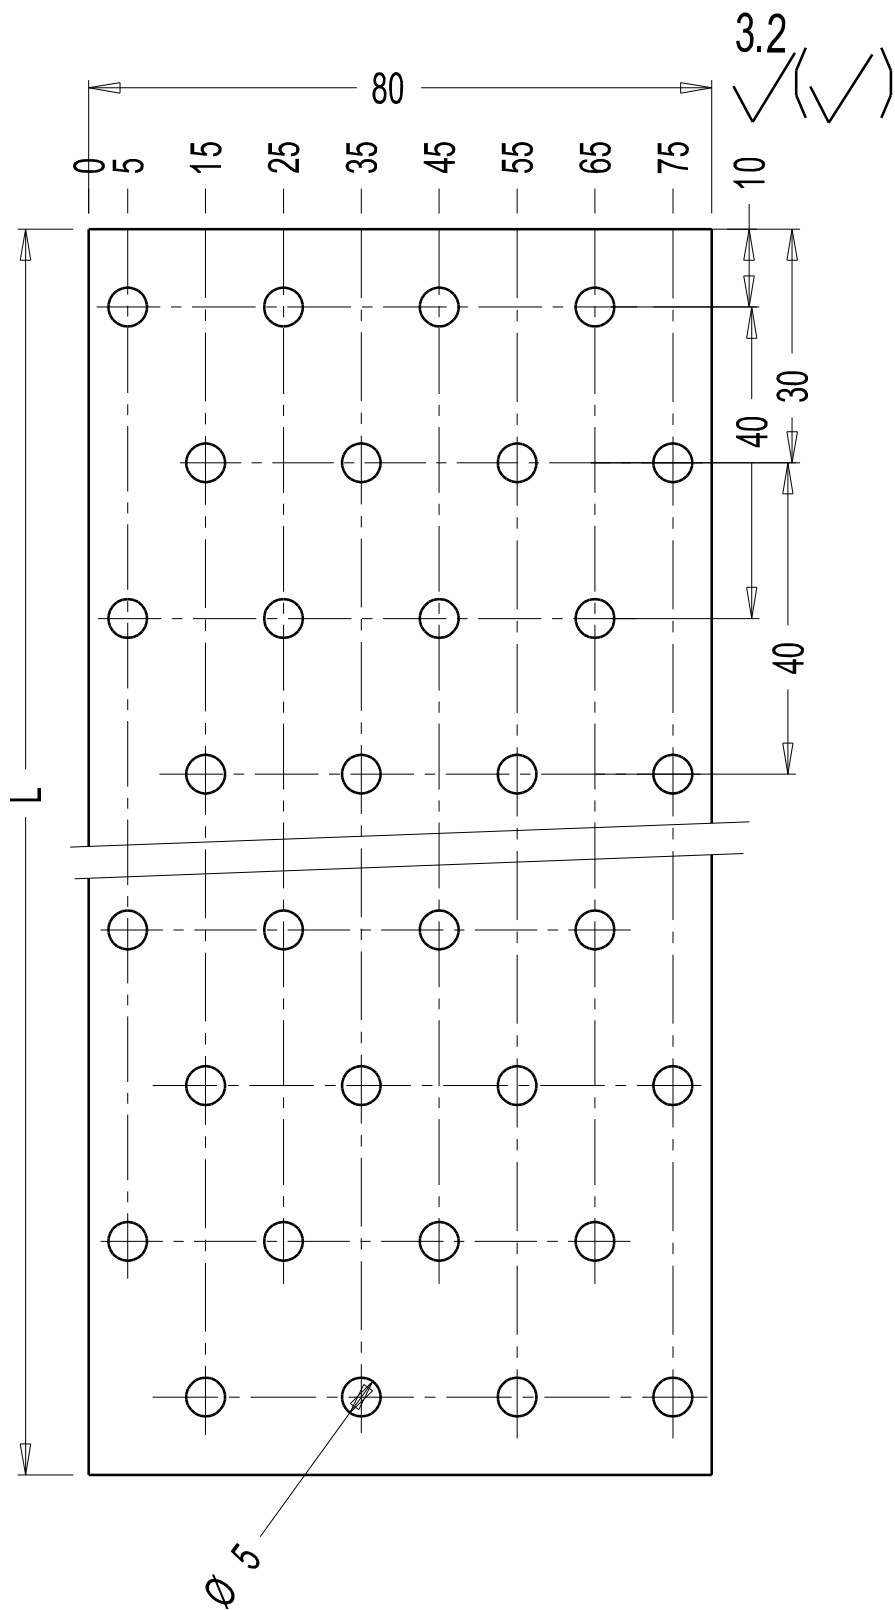

A

B

C

D

A

B

C

D

Art.

71738 140x80x2.0
 71739 160x80x2.0
 71716 200x80x2.0
 71720 240x80x2.0
 71724 300x80x2.0

Materjal: HDG DX51D Z275 MAC			Arv: X tk.	Mass:	Mõõt: M1:1	A4
Konstruktor	<i>Quat</i>	10.02.13	Ninetus: Naelutusplaat			
Kontrollis						
		Leht: 1	Tähis:	Muudat. -XX	Tootekaart	
		Lehti: 1				

1

2

3