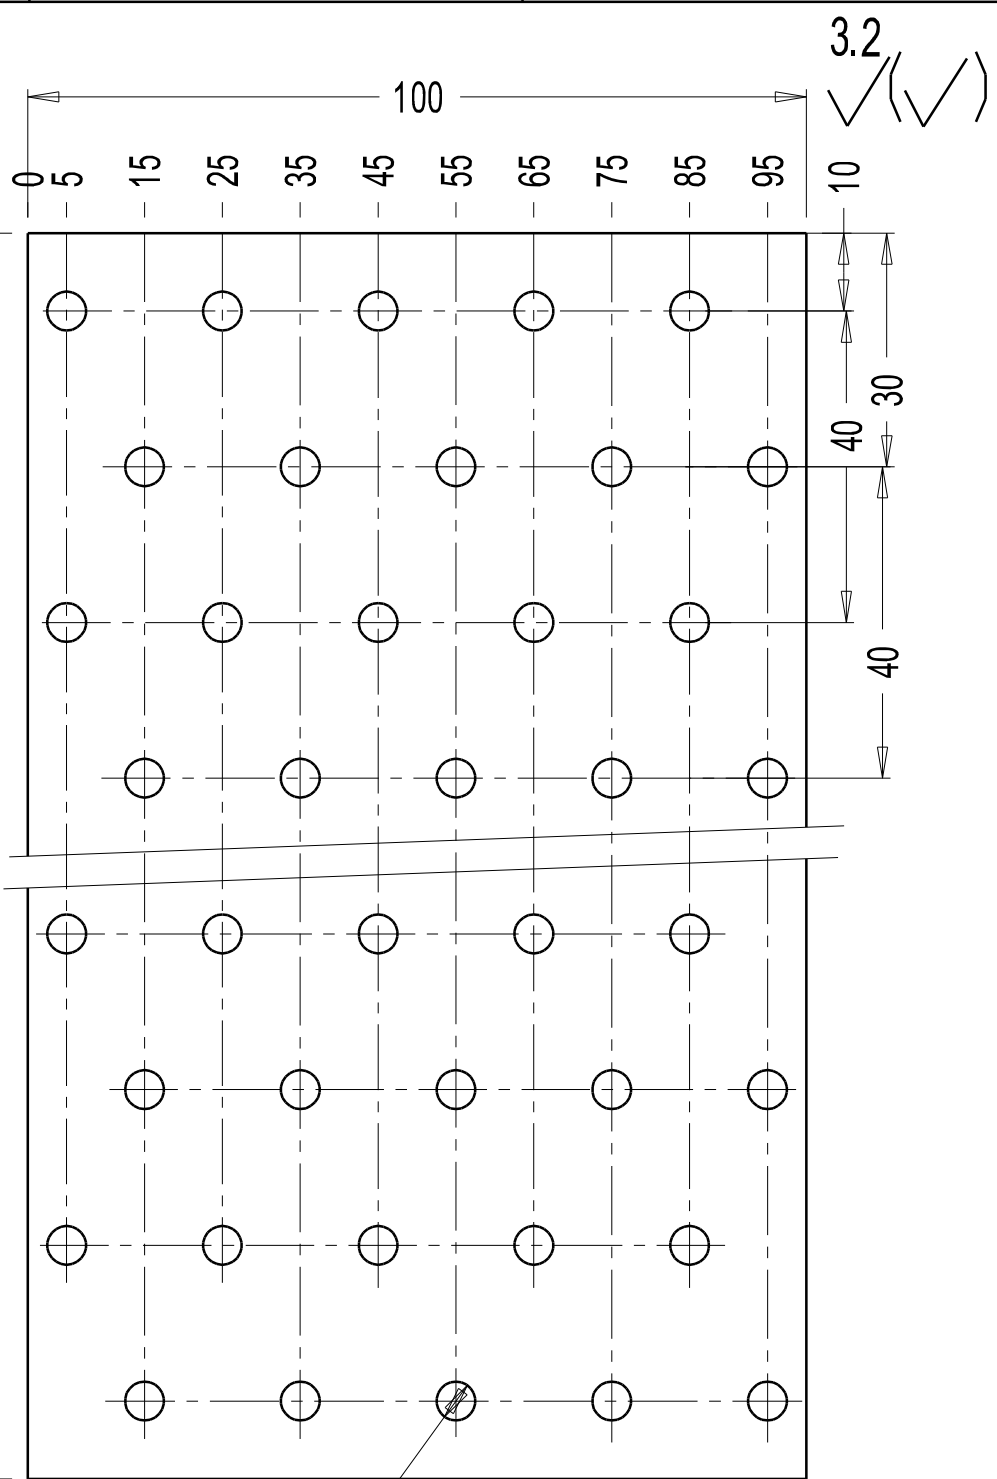

A

B

C

D

A

B

C

D

- Art
 71709 140x100x2.0
 71713 160x100x2.0
 71717 200x100x2.0
 71721 240x100x2.0
 71747 260x100x2.0
 71725 300x100x2.0
 71727 400x100x2.0

Materjal: HDG DX51D Z275 MAC		Arv: X tk.	Mass:	Mõõt: M1:1	A4
Konstruktor	<i>Dut</i>	10.02.13	Ninetus: Naelutusplaat		
Kontrollis					
		Lehti: 1	Tõhis:	Muudat. -XX	Tootekaart
		Lehti: 1			

1

2

3